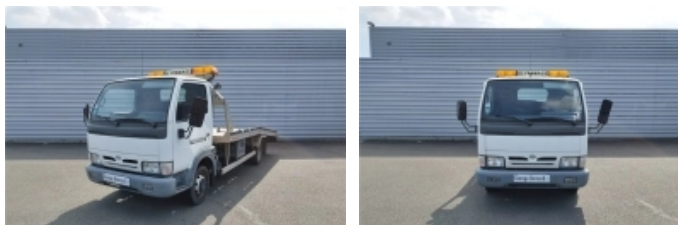

Nissan Atleon TK04 35.13 ROUTE EMPT 1 12 000 €

DESCRIPTION

TK04 35.13 ROUTE EMPT 1, diesel, blanc, 06/10/2003, "ATTENTION" - Equipements non communiqués

INFORMATIONS

Type : Véhicules Utilitaires
Couleur : Blanc
Date de sortie : 01/01/2003
Marque : Nissan
Modèle : Atleon
Kilométrage : 126389 Km
Version : TK04 35.13 ROUTE EMPT 1
Année immatriculation : 06/10/2003
Puissance : 91937.34 W Watt
Puissance fiscale : 10 CV
Norme Euro :
Carburant : Diesel
Cylindrée : 2953 cc

DONNÉES SUPPLÉMENTAIRES

CODE POSTAL: 30200	VILLE: Bagnols Sur Ceze	PAYS: France
PREMIERE MAIN: Non	KILOMETRAGE GARANTI: Non	NB PLACES: 3
NB RAPPORTS: 5	EMPATTEMENT: 2800	NB CYLINDRES: 4
INTERIEUR COULEUR: Noir	NB PORTES: 2	CARROSSERIE REMORQUE: Chassis cabine
DISPOSITION CYLINDRES: Ligne	FINITION: ROUTE EMPT 1	PUISSANCE KW: 92
COULEUR BRUTE: Blanc	CARROSSERIE BRUTE: Châssis cabine	ROUES MOTRICES: 2
TVA RECUPERABLE: Non	GARANTIE: 6 mois	GARANTIE LIBELLE: Cirano Moteur, boîte, pont
TAUX TVA: 20	PRIX PROMO WEB: 12000	SOUJIS TVA: Oui
PRIX EST HORS TAXE: 0	TVA PRIX VENTE: 2000	PRIX HORS TAXE: 10000